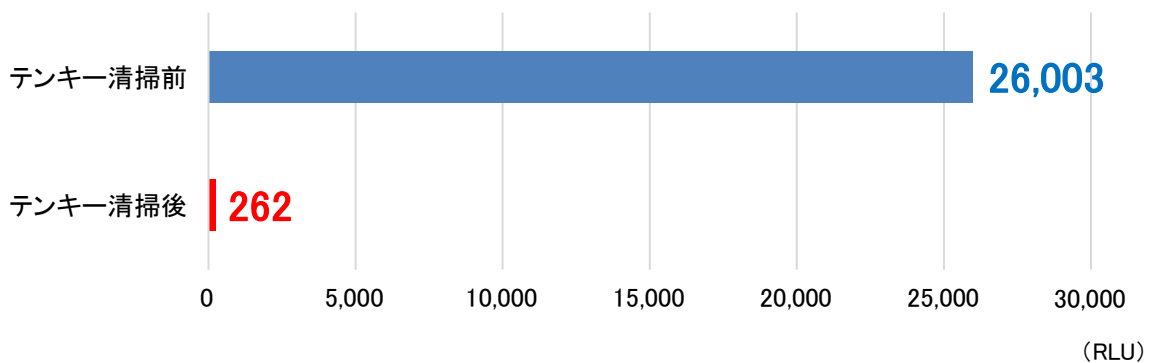

「きれい見える化プロジェクト」は、「きれいがイーネット！」プロジェクトの第一弾サービスとして、「コンビニATMの日」に合わせて2020年10月8日(木)から全国ファミリーマートに設置しているイーネットATMで展開します。電解水と超極細繊維クリーニングクロスを使用し、ディスプレイやテンキーなど多くのお客さまが触れる高頻度接触面に付着している有機物を徹底的に除去。さらに、キッコーマンバイオケミファ株式会社(東京都港区、代表取締役社長 松山 旭)が開発した10秒で汚れを測定できる衛生状態モニタリングシステム「ルミテスターSmart」を使用し、清掃品質の数値管理が可能になります。

「きれい見える化プロジェクト」
実施済みATMに添付するステッカー

<50店舗のATMフィールド試験結果>

キッコーマンバイオケミファ株式会社とテンキーの清浄度を調査しました。

清掃前の数値から大幅な改善が見られます。

※RLU・・・発生した光の量を示す単位「Relative Light Unit」の略で、数値が高いほど汚れが多いと判断できます。(参考基準値:手洗い後 2,000 RLU、まな板洗浄後 500 RLU)